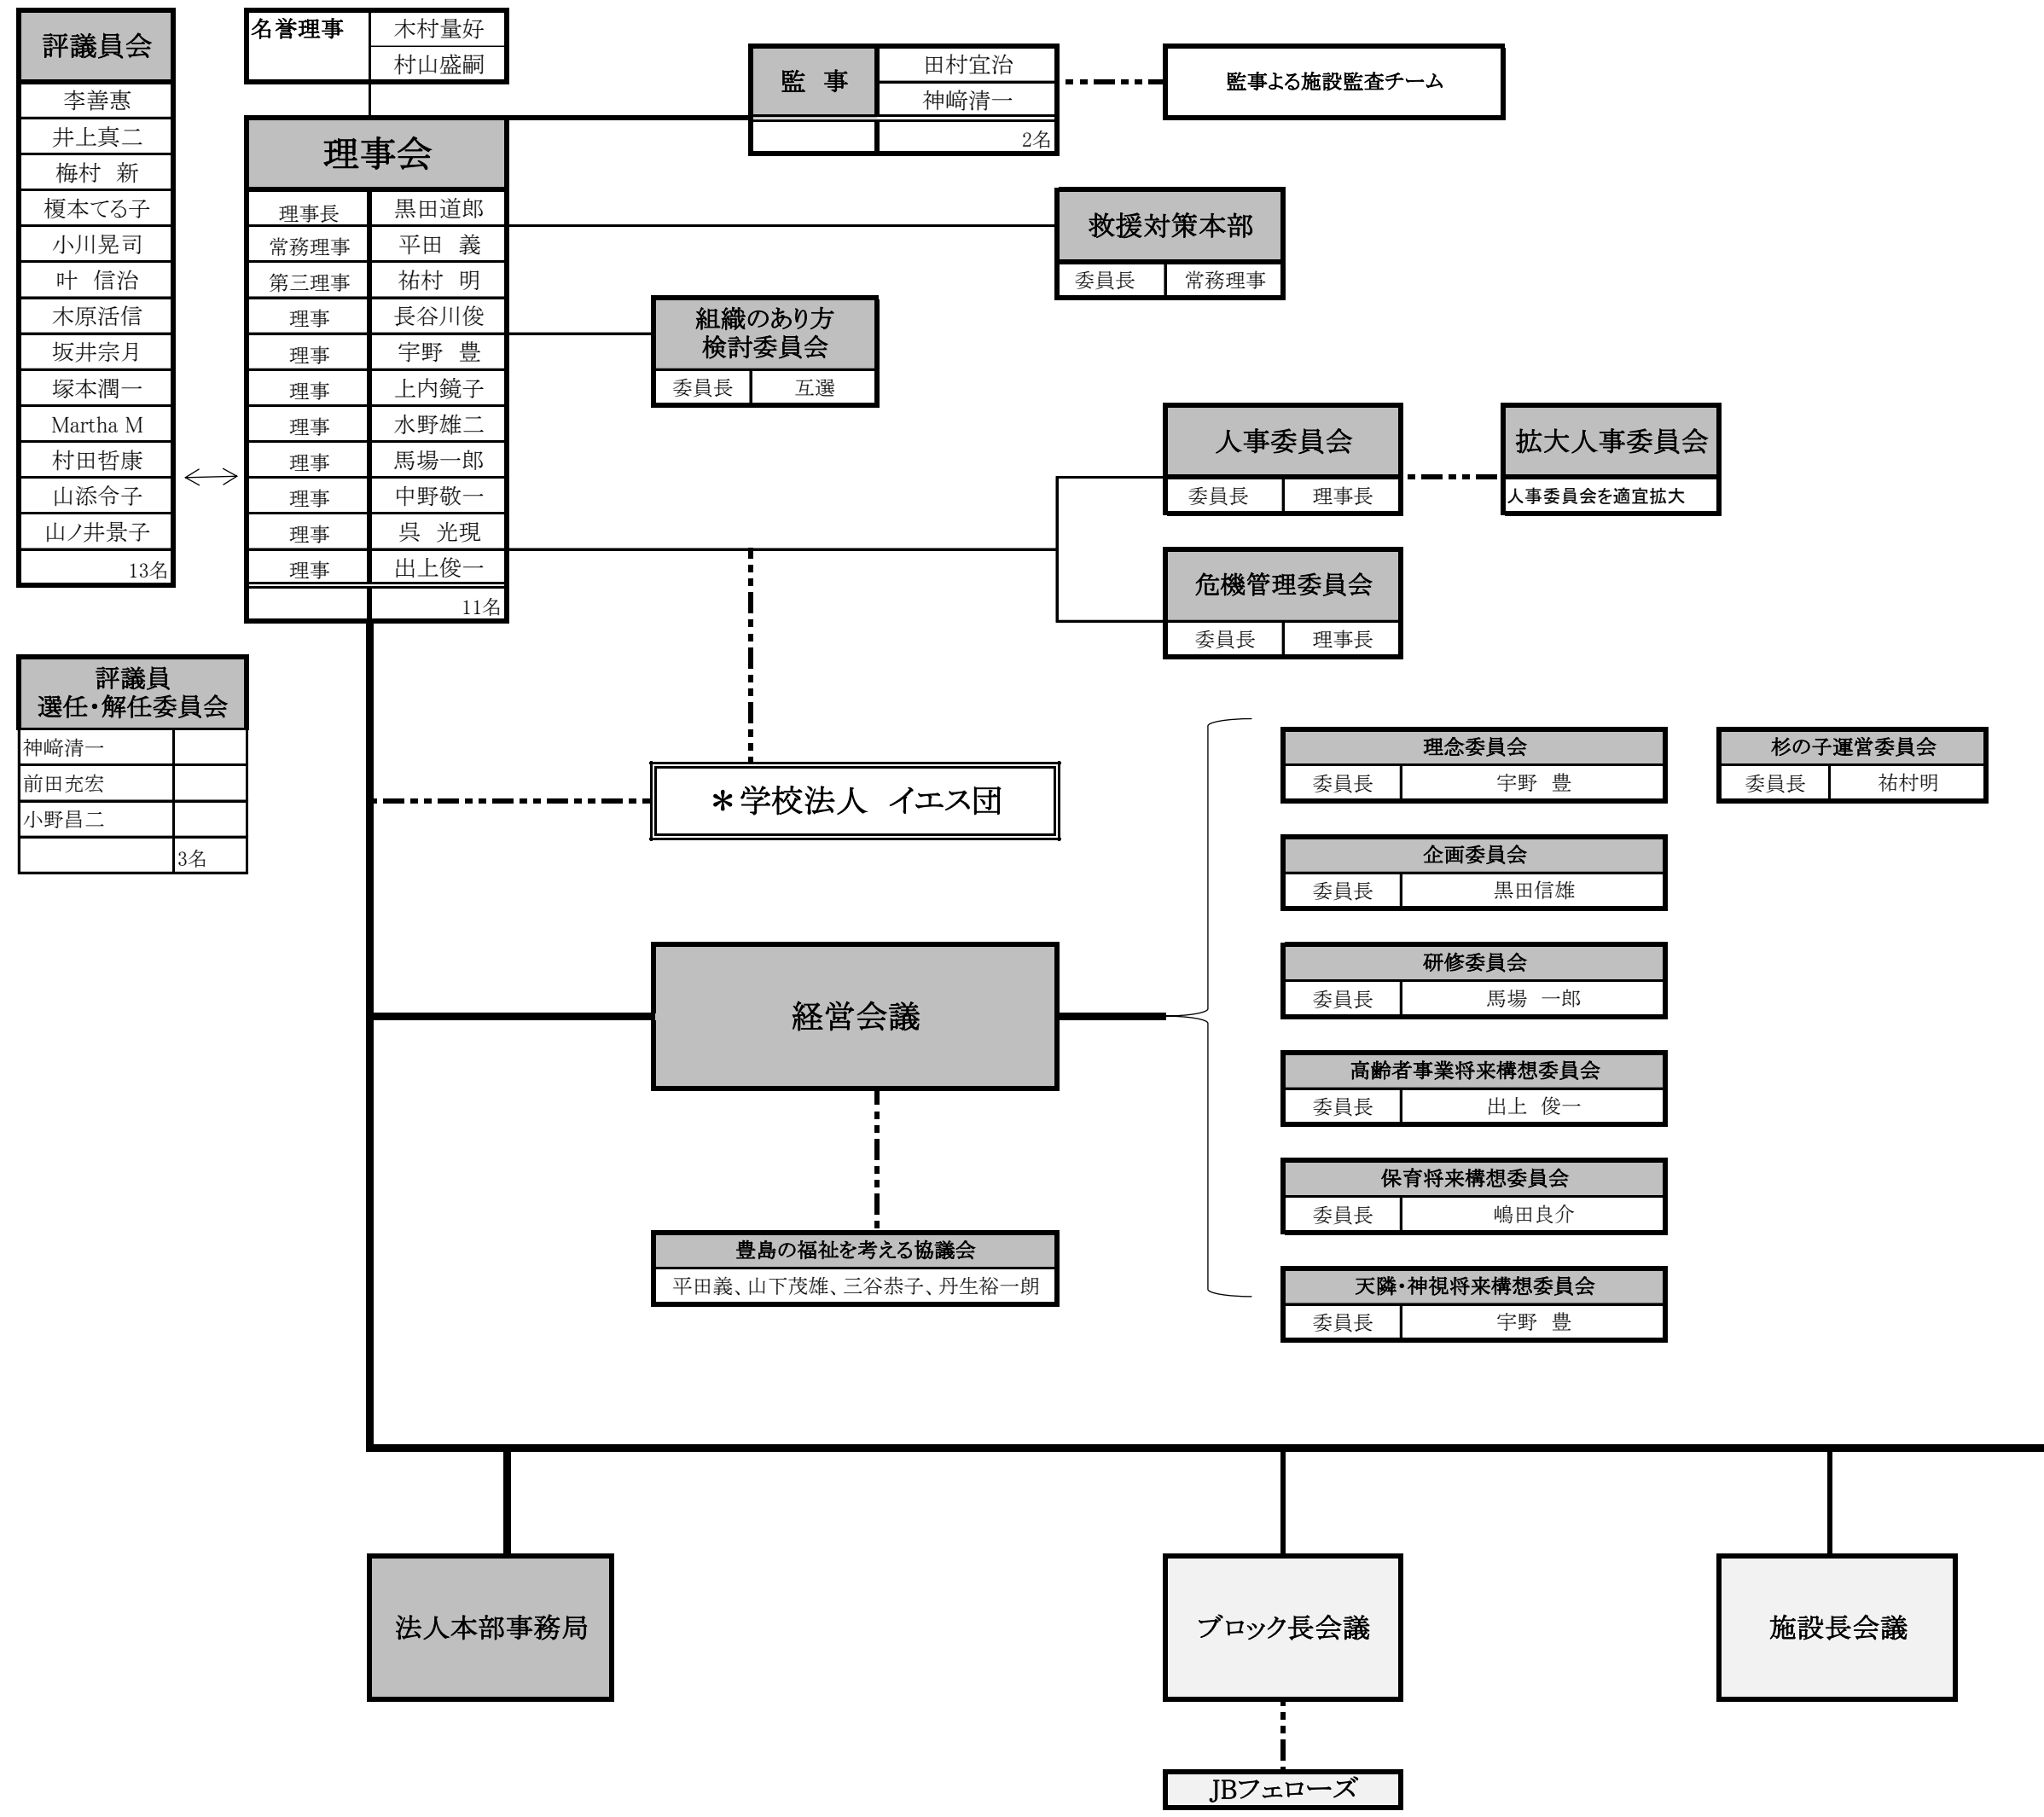

イエス団組織図

別表1

ブロック	ブロック長	施設名	施設長名
京都ブロック会議	京都ブロック長 宇野 豊	愛隣館研修センター	平田 義
		愛隣デイサービスセンター	
		遊隣、シサム、あいりん、ゆうりん	
		空の鳥幼稚園	井桁 光
		野の百合保育園	
		桃陵乳児保育園	宇野 豊
		桃陵保育園	木村アサ
		ぶどうの木保育園	木村 耕
		くずは光の子保育園	柴田弘子
		宇山光の子保育園	藤田英朗
大阪ブロック会議	大阪ブロック長 嶋田良介	ガーデン エル(乳児院)	中野陽介
		ガーデン ロイ(児童養護施設)	高田裕之
		ハンナ(ファミリーホーム)	中野陽介
		ガーデン天使	嶋田真奈
		四貫島友隣館	嶋田良介
		天使保育園	
		天使虹の園	柳本英里
		天使ベビーセンター	
		聖浄保育園	峰 浩美
		馬見労務保育園	齋藤浩敏
愛之園保育園	神谷羊子		
東兵庫ブロック会議	東兵庫ブロック長 田村三佳子	【学校法人】甲子園二葉幼稚園	田村三佳子
		みどり野保育園	中田一夫
		一麦保育園	平良嘉男
兵庫ブロック	兵庫ブロック長 馬場一郎	友愛幼稚園	馬場一郎
		二宮児童館	
		杉の子保育園	今村優二
		真愛ホーム 特養・短期入所・東部支援	出上俊一
		通所・HH	
		包括支援	
		東川崎高齢者ケアセンター真愛 通所	
		包括・小規模多機能	
		真愛くもちホーム	
		レジデンス神仙寺しんあい	
		真愛たきやまホーム	
		楠葉新生園	
		神視保育園	谷口浩美
のぞみ保育園*	植月優子		
四国ブロック会議	四国ブロック長 黒田信雄	光の子保育園	黒田信雄
		かがわ子ども子育て支援センター	山下茂雄
		神愛館	藤澤孝子
		育愛館	
		瞳保育所*	三谷恭子
豊島ナオミ荘*	丹生裕一郎		
賀川記念館	賀川記念館	館長	馬場一郎
		参事	西 義人

* に関しては、統括施設長を別に設ける。